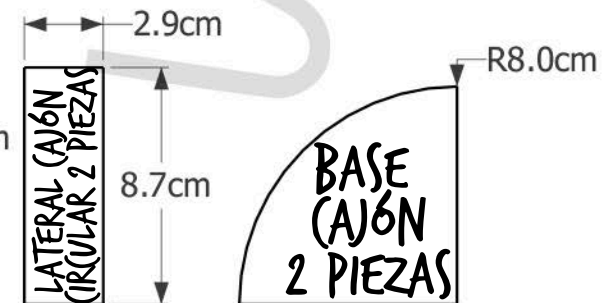

PLANTILLA: LAPICERA (CASSETTE RETRO)

LATERAL INF.
2 PIEZAS

CUBRE IMÁN
2 PIEZAS

LATERAL CAJÓN S.
1 PIEZA

BASE
CAJÓN
2 PIEZAS

PLANTILLA: LAPICERA (CASSETTE RETRO)