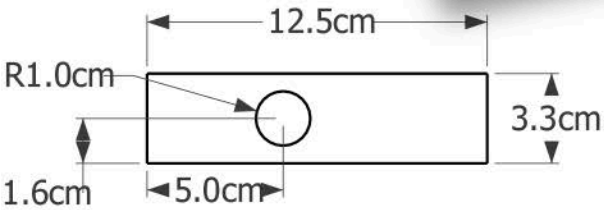

PLANTILLA: LAPICERA (CASSETTE RETRO)

LATERAL INF.
2 PIEZAS

CUBRE IMÁN
2 PIEZAS

LATERAL CAJÓN S.
1 PIEZA

BASE
CAJÓN
2 PIEZAS

PLANTILLA: LAPICERA (CASSETTE RETRO)