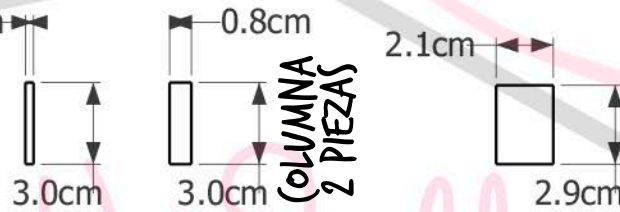

PLANTILLA: LAPICERA (CASSETTE RETRO)

LATERAL INF.
2 PIEZAS

CUBRE IMÁN
2 PIEZAS

LATERAL CAJÓN S.
1 PIEZA

BASE
CAJÓN
2 PIEZAS

PLANTILLA: LAPICERA (CASSETTE RETRO)