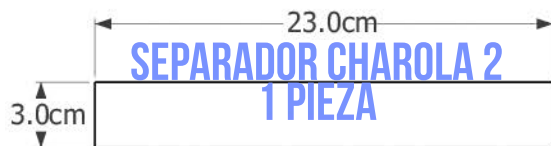

ESTUCHE UNICORNIO

PERÍMETRO TAPA
1 PIEZA

PERÍMETRO FONDO
1 PIEZA

PERÍMETRO CHAROLA
2 PIEZAS

FONDO
1 PIEZA

DIÁM 24.0cm

TAPA
1 PIEZA

DIÁM 24.8cm

CHAROLAS
2 PIEZAS

DIÁM 23.0cm

SEPARADOR
CHAROLA 2
1 PIEZA

SEP. CHAROLA 1
2 PIEZAS

SEP. CHAROLA 2
2 PIEZAS

SEPARADOR CHAROLA 2
1 PIEZA

SEPARADOR CHAROLA 1
2 PIEZAS

ESTUCHE UNICORNIO