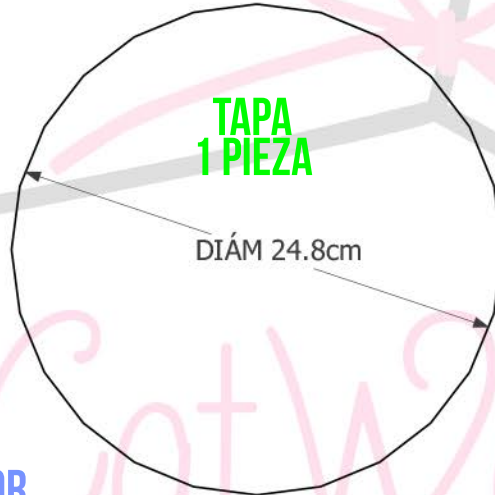

ESTUCHE UNICORNIO

PERÍMETRO TAPA
1 PIEZA

PERÍMETRO FONDO
1 PIEZA

PERÍMETRO CHAROLA
2 PIEZAS

FONDO
1 PIEZA

DIÁM 24.0cm

TAPA
1 PIEZA

DIÁM 24.8cm

CHAROLAS
2 PIEZAS

DIÁM 23.0cm

SEPARADOR
CHAROLA 2
1 PIEZA

SEP. CHAROLA 1
2 PIEZAS

SEP. CHAROLA 2
2 PIEZAS

SEPARADOR CHAROLA 2
1 PIEZA

SEPARADOR CHAROLA 1
2 PIEZAS

ESTUCHE UNICORNIO

Escala 1:1

**SOLO IMPRÍMELO EN TAMAÑO REAL (O ESCALA 100%)
LISTOS PARA IMPRIMIR Y RECORTAR!!!**

YOUTUBE.COM/CATWALKCANAL

Created by Freepik