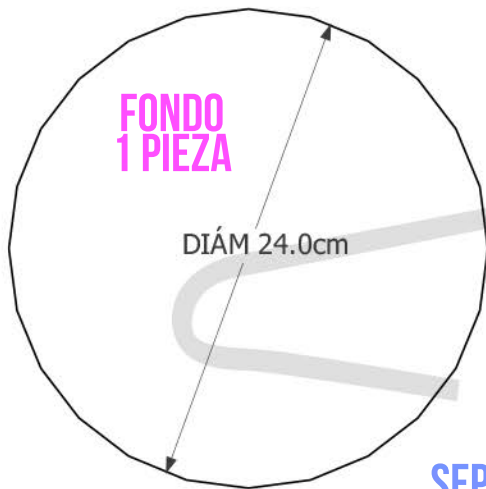

ESTUCHE UNICORNIO

PERÍMETRO TAPA
1 PIEZA

PERÍMETRO FONDO
1 PIEZA

PERÍMETRO CHAROLA
2 PIEZAS

FONDO
1 PIEZA

DIÁM 24.0cm

TAPA
1 PIEZA

DIÁM 24.8cm

CHAROLAS
2 PIEZAS

DIÁM 23.0cm

SEPARADOR
CHAROLA 2
1 PIEZA

SEP. CHAROLA 1
2 PIEZAS

SEP. CHAROLA 2
2 PIEZAS

SEPARADOR CHAROLA 2
1 PIEZA

SEPARADOR CHAROLA 1
2 PIEZAS

ESTUCHE UNICORNIO

Escala 1:1

**SOLO IMPRÍMELO EN TAMAÑO REAL (O ESCALA 100%)
LISTOS PARA IMPRIMIR Y RECORTAR!!!**

YOUTUBE.COM/CATWALKCANAL

Created by Freepik